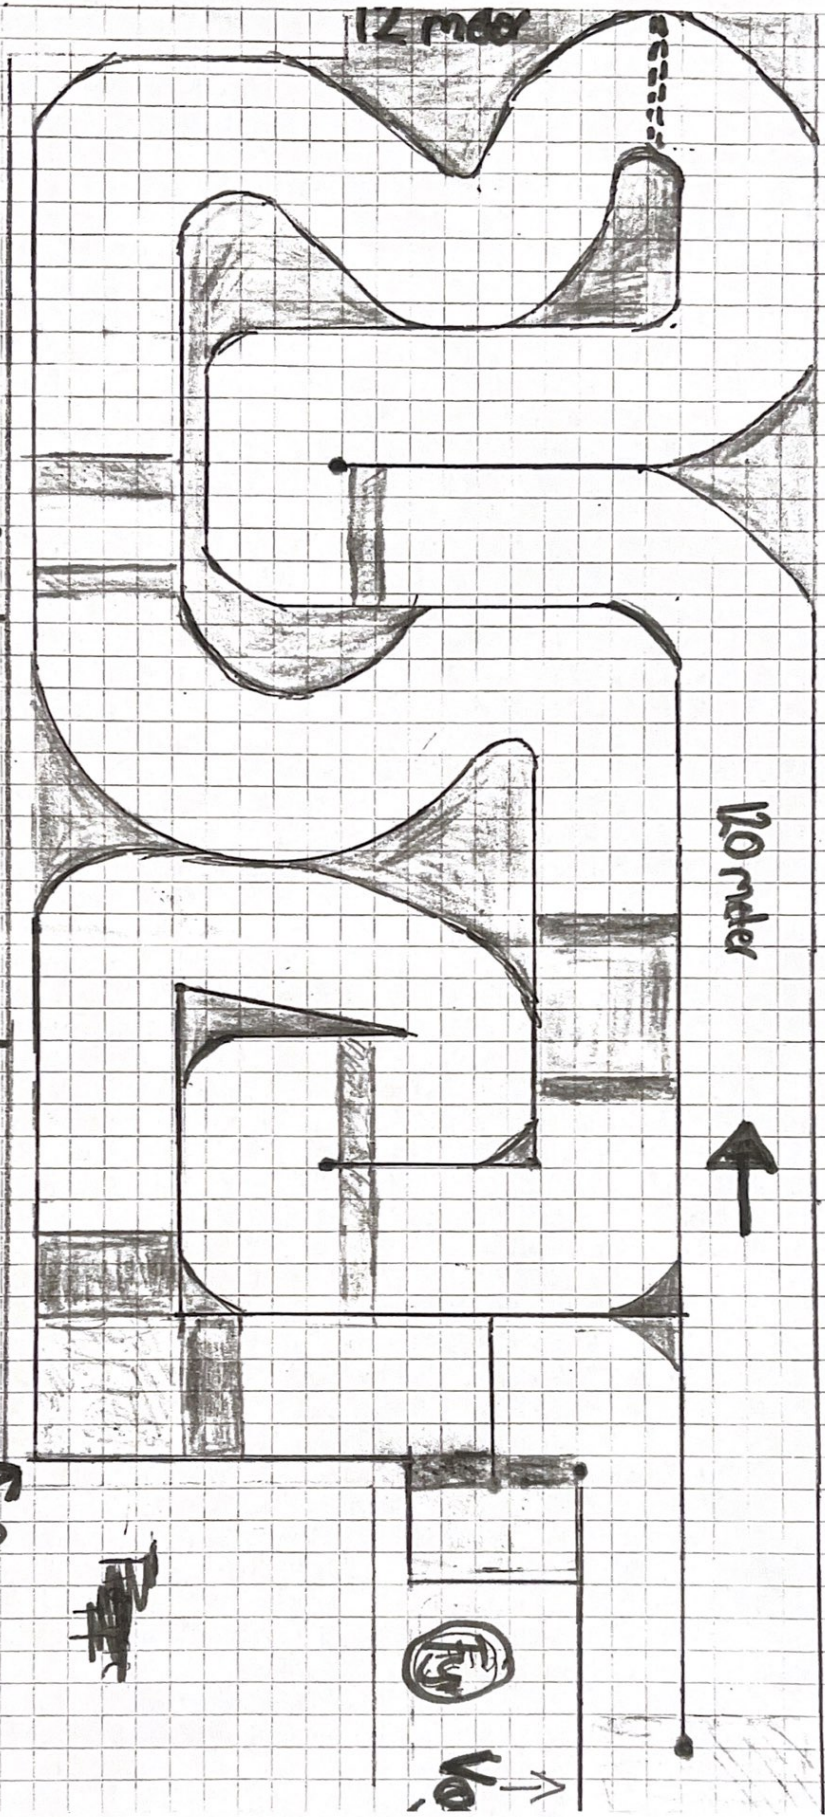

Dobd høg

Køretårn

Platou høg

12 meter

120 meter

29 m

Vo